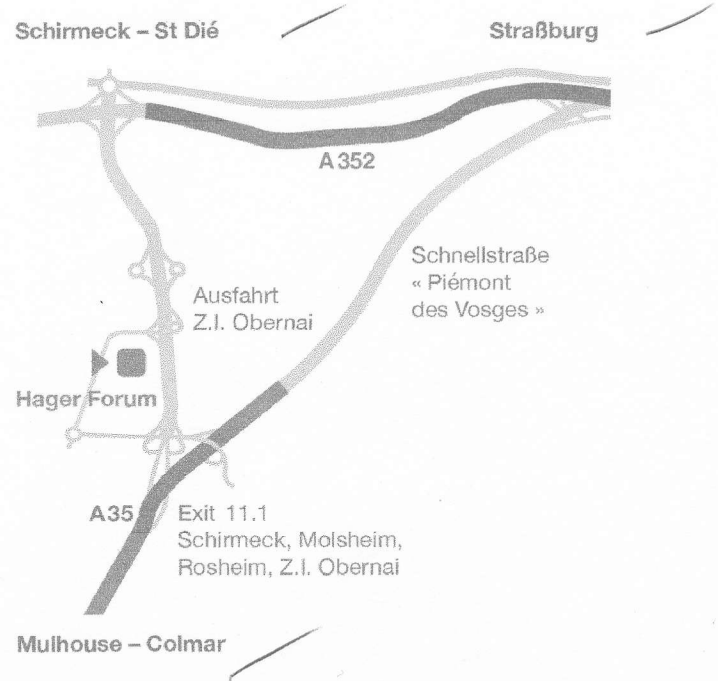

Anfahrtsplan

Hager Forum
 132 boulevard de l'Europe - BP 3
 67215 Obernai Cedex France

+33 3 69 55 62 55
www.hagerforum.com
info@hagerforum.com

Lageplan